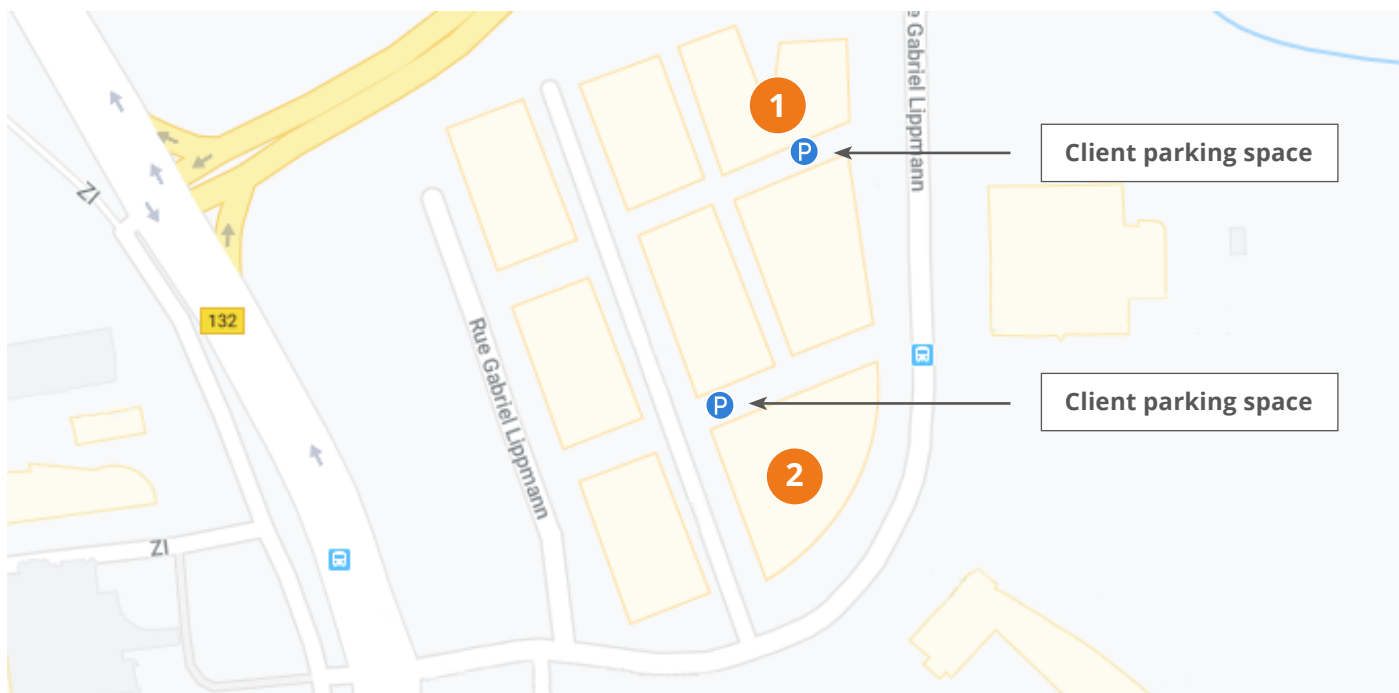

How to find us

Parc d'activités Syrdall, Rue Gabriel Lippmann, L-5365 Munsbach (Schuttrange)

1 9A, Rue Gabriel Lippmann, L-5365, Munsbach

2 3, Rue Gabriel Lippmann, L-5365, Munsbach

For more information please visit our websites